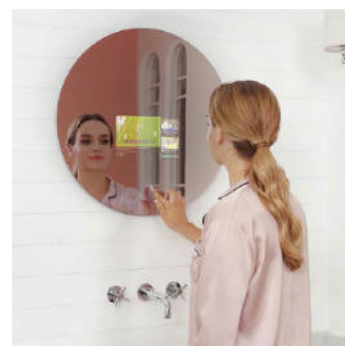

LINDA OKOS TÜKÖR

DUSKY700LINDA | 700×700×30 mm

399.900 Ft

A Duschland Linda okostükör több mint egy tükör. A nagy tükör több funkciót biztosít zenehallgatásra, hírek és egyéb információk bemutatására, ki sem kell jönnöd a fürdőből.

Jellemzői:

- Android 11 operációs rendszer 2+32 GB, A99 alaplap
- 25,56 cm-es érintőképernyő 10 érintési ponttal
- LED háttérvilágítás fényerőszabályozással, 280 cd/m²
- Vízálló, porálló
- Beépített hangszóró
- Vezeték nélküli 2,4 GHz-es WIFI
- Bluetooth:4,2 BLE
- Zene: Spotify, Youtube, Netflix
- Videó: Youtube, Netflix
- Messenger üzenet küldése a családnak
- Közösségi platform: Instagram, Facebook
- Magyar menürendszer
- Okosotthon vezérlése, TUYA Platform
- Naptár, időjárás, hírek megtekintése
- Telefonképernyő kivetítése
- Gyermekek fogmosó program
- Egészségközpont, bőrfelismerés, mérleg, testállapot ellenőrzés

Az okostükrök kiszállítása 2026. augusztus 1-től várható.
Előrendelést felvesszünk.