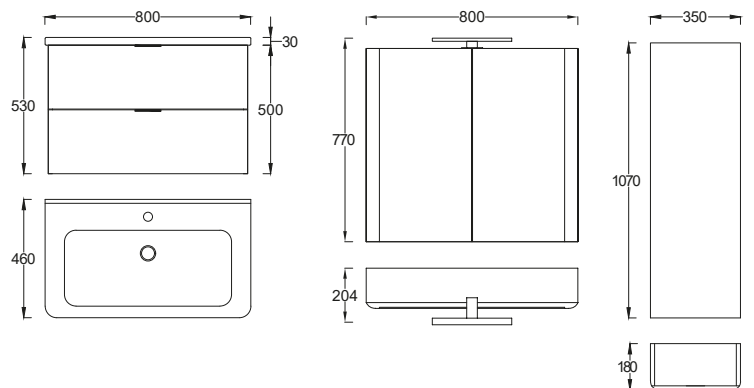

FAHATÁS

ZÖLD