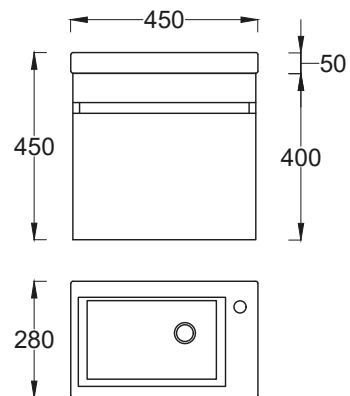

LILI MINI R

37.890 Ft

Magasfényű fehér készreszerelt **fürdőszobabútor** kerámia mosdóval, jobbos nyitási iránnyal, soft-close ajtóval
(40×50×20 cm)

T.O. MINI R 45 / 1 - RENDELÉSRE