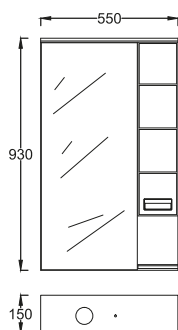

ECO LINE FEHÉR MAGASFÉNYŰ FÜRDŐSZOZOBABÚTOR