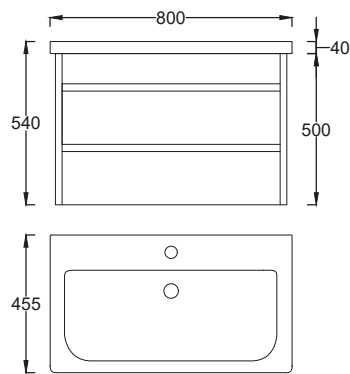

(80×83,3×21,5 cm)

0878 - VILÁGOSSZÜRKE

0893 - SÖTÉTSZÜRKE

1176 - FEKETE

VILÁGOSSZÜRKE

SÖTÉTSZÜRKE

FEKETE

NEON 45