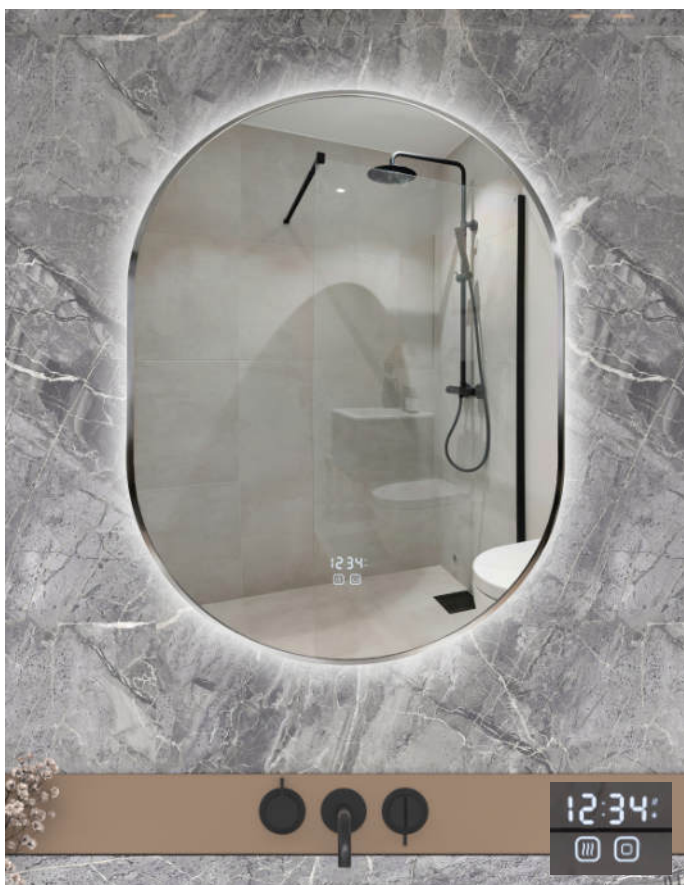

duschland® OKOSTÜKÖR

Fali okostükörök LED-világítással, három tónusban, fényerő szabályzóval, érintőkapcsolóval, digitális órával és páramentesítő funkcióval

VEGA 500
(500×800×30 mm)
DU-B150500

58.190 Ft

ORION 600
(600×800×30 mm)
DU-A500600

74.890 Ft

VIRGO 800
(800×600×30 mm)
DU-C550800

62.990 Ft

ORION 800
(800×600×30 mm)
DU-A500800

65.990 Ft

ORION 1000
(1000×600×30 mm)
DU-A5001000

85.390 Ft

VELA 1200
(1200×600×30 mm)
DU-C651

81.990 Ft

PAVO GOLD

(600×800×30 mm)

DU-D702GOLD

69.990 Ft

PAVO KROM

(600×800×30 mm)