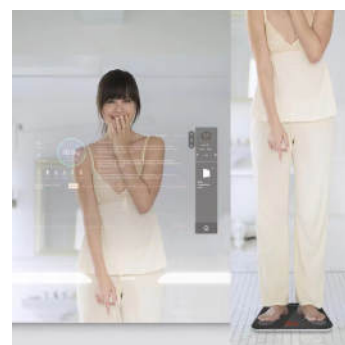

Jellemzői:

- Android 11 operációs rendszer 2+32 GB, A99 alaplap
- 25,56 cm-es érintőképernyő 10 érintési ponttal
- LED háttérvilágítás fényerőszabályozással, 280 cd/m²
- Vízálló, porálló
- Beépített hangszóró
- Vezeték nélküli 2,4 GHz-es WIFI
- Bluetooth:4,2 BLE
- Zene: Spotify, Youtube, Netflix
- Videó: Youtube, Netflix
- Messenger üzenet küldése a családnak
- Közösségi platform: Instagram, Facebook
- Magyar menürendszer
- Okosotthon vezérlése, TUYA Platform
- Naptár, időjárás, hírek megtekintése
- Telefonképernyő kivetítése
- Gyermekek fogmosó program
- Egészségközpont, bőrfelismerés, mérleg, testállapot ellenőrzés