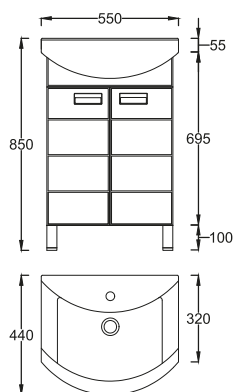

ECO LINE FEHÉR MAGASFÉNYŰ FÜRDŐSZOZOBABÚTOR