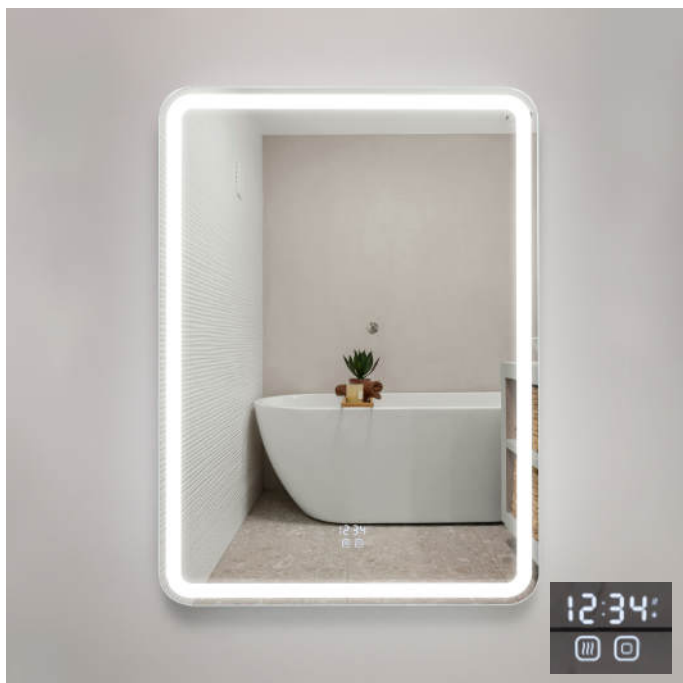

BEAUTY MULTIFUNKCIONÁLIS OKOS KOZMETIKAI TÜKÖR

SMART BEAUTY TÜKÖR DUTSM01 MIRA | 376×263×123 mm

199.990 Ft

Sminkelés közben sem hiányozhat a zene és az információ a szépségápoló asztalról.

Jellemzői:

- A tükör 26,6 cm átmérőjű
- Beépített HIFI hangszóró
- Érintőképernyő
- WIFI és Bluetooth kapcsolat
- Android alapu operációs rendszer
- Állítható tükör magasság
- Egészségközpont, bőrfelismerés
- Állítható fényerősség
- Állítható háttérszín

duschland® OKOSTÜKÖR

Fali okostükörök LED-világítással, három tónusban, fényerő szabályzóval, érintőkapcsolóval, digitális órával és páramentesítő funkcióval

VEGA 500
(500×800×30 mm)
DU-B150500

58.190 Ft