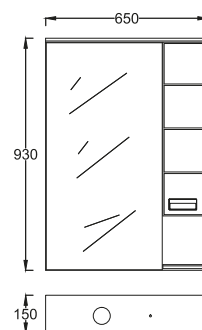

ECO LINE FEHÉR MAGASFÉNYŰ FÜRDŐSZOZOBABÚTOR