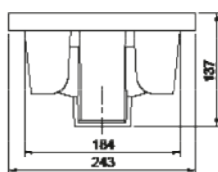

EMIL 40 L

52.990 Ft

Fóliázott, selyemfényű fehér, készreszerelt, függesztett
fürdőszoba bútor kerámia mosdóval, balos nyitási irányval
(40×50×20 cm)

EMIL-0711