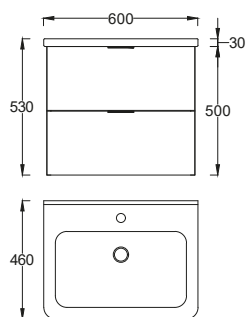

ZEN F80 TÜKÖR 108.490 Ft

Polcozott **tükrösszekrény**

LED-világítással konnektorral

(80×77×20,4 cm)

1178 - FAHATÁSÚ

1158 - ZÖLD SZÍNŰ