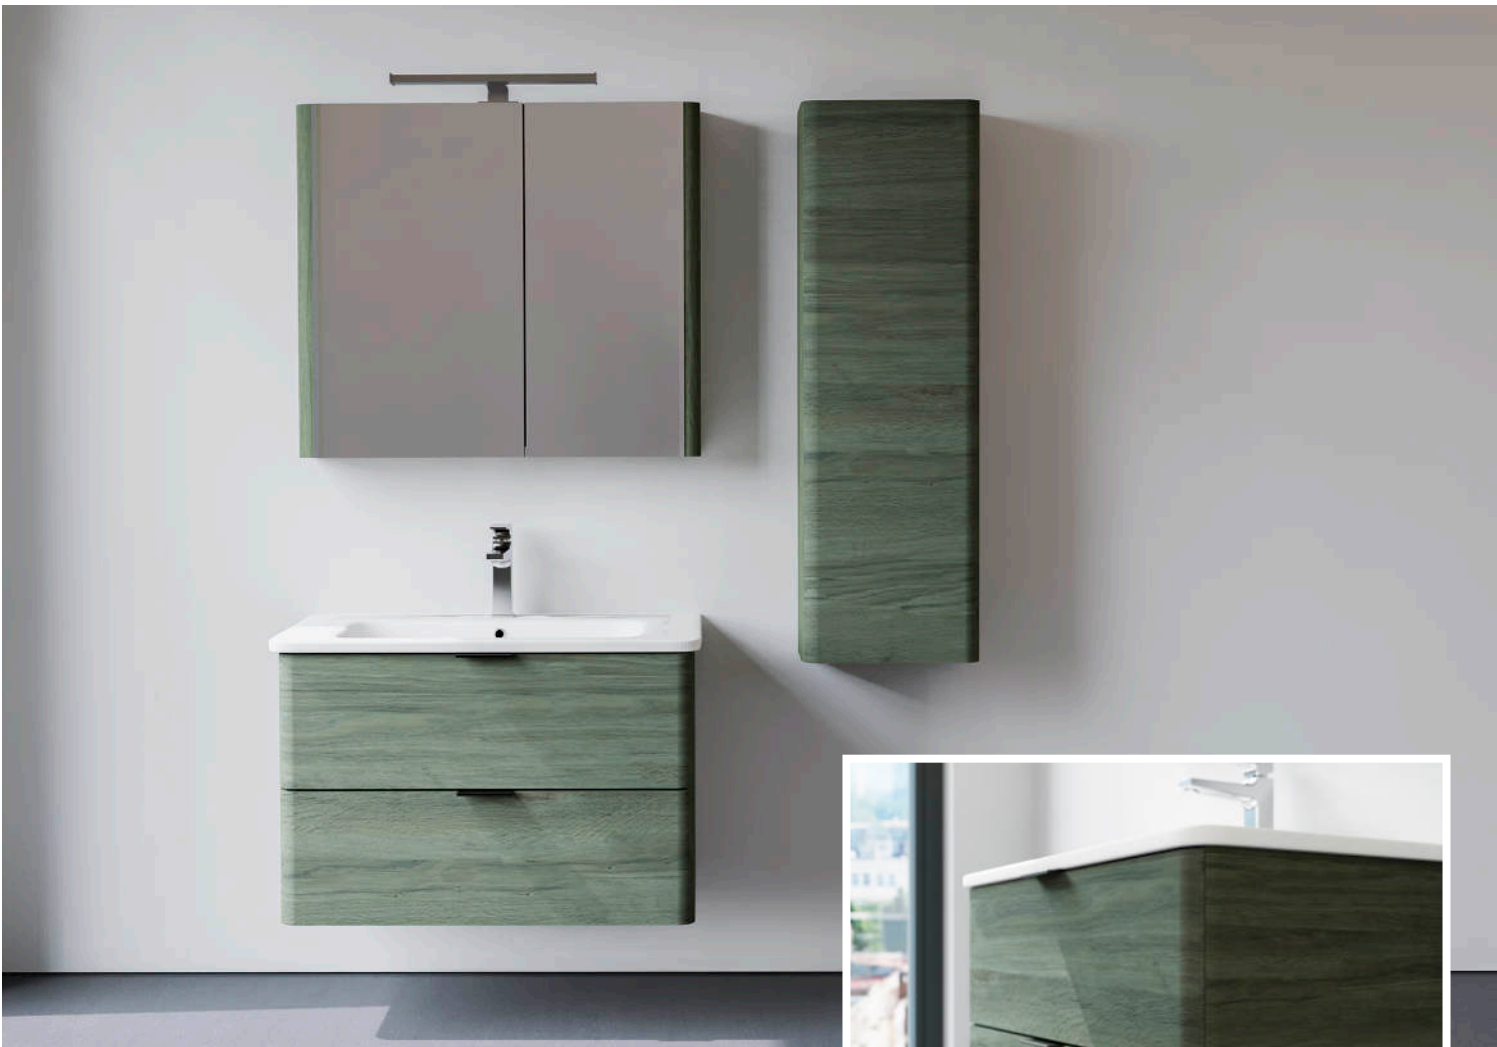

1154 - ZÖLD SZÍNŰ

ZEN F80 TÜKÖR 108.490 Ft

Polcozott **tükrösszekrény**

LED-világítással konnektorral

(80×77×20,4 cm)

1178 - FAHATÁSÚ

1158 - ZÖLD SZÍNŰ

FAHATÁS