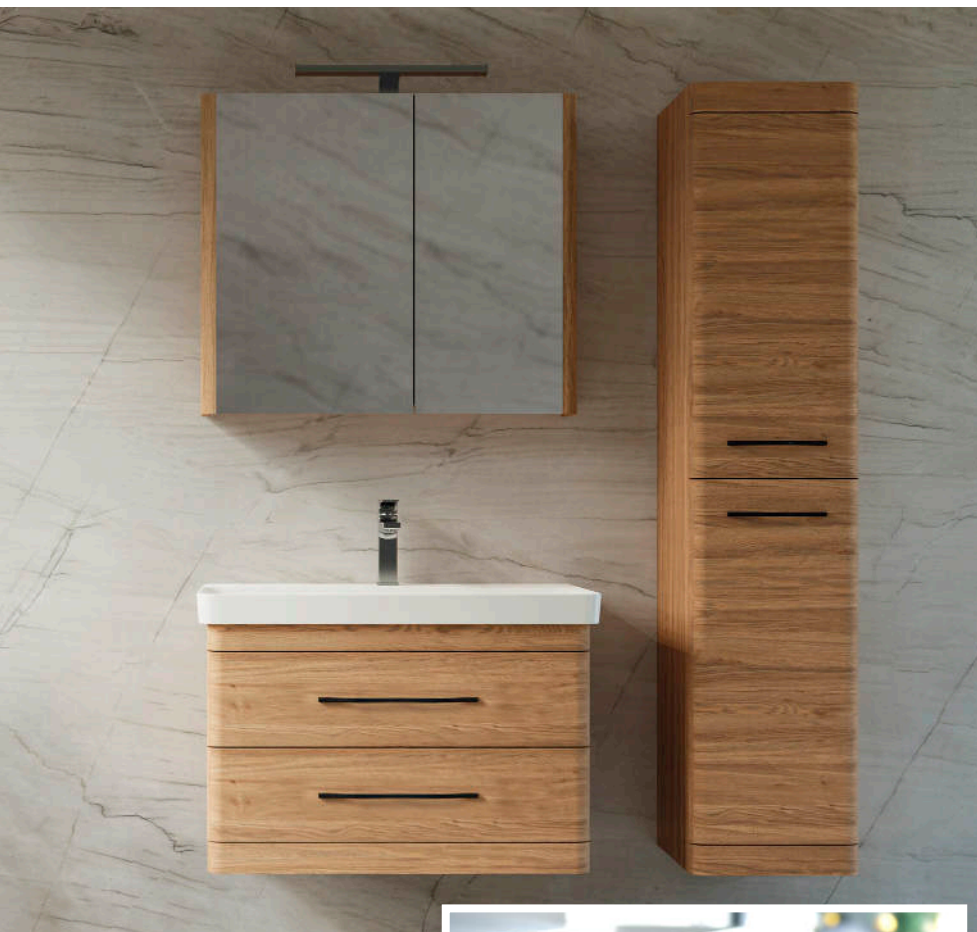

LUXOR F60 199.990 Ft

Függesztett soft-close rendszerű **kétfiókos fürdőszobabútor** kerámia mosdókagylóval
(60,5×56×46 cm)

1006/11060 - FAHATÁSÚ

LUXOR F60 TÜKÖR 108.490 Ft

Polcozott tükrösszekrény

LED-világítással

(60×72×20,4 cm)

1008 - FAHATÁSÚ

LUXOR F80 229.990 Ft

Függesztett soft-close rendszerű **kétfiókos fürdőszobabútor** kerámia

mosdókagylóval

(80,5×56×46 cm)

1011/11080 - FAHATÁSÚ

LUXOR F80 119.990 Ft

Polcozott tükrösszekrény

LED-világítással

(80×72×20,4 cm)

1178 - FAHATÁSÚ

LUXOR 120F 329.990 Ft

Függesztett soft-close rendszerű **kétfiókos fürdőszobabútor** kerámia

mosdókagylóval

(119,5×56×46 cm)

1134 - FAHATÁSÚ