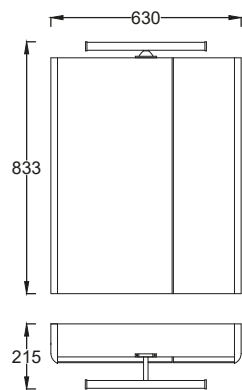

(80×83,3×21,5 cm)

0878 - VILÁGOSSZÜRKE

0893 - SÖTÉTSZÜRKE

1176 - FEKETE

VILÁGOSSZÜRKE

SÖTÉTSZÜRKE

FEKETE

NEON 45