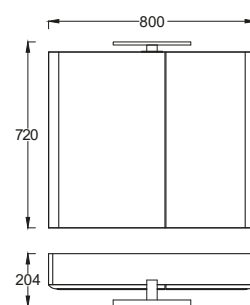

LUXOR F80

229.990 Ft

Függesztett soft-close rendszerű
kétfiókos fürdőszobabútor kerámia
mosdókagylóval
(80,5×56×46 cm)

0753/11080 FEHÉR

1026/11080 ANTRACIT

LUXOR F80 TÜKÖR

119.990 Ft

Polcozott tükrösszekrény
LED-világítással

(80×72×20,4 cm)

0755 FEHÉR

1028 ANTRACIT