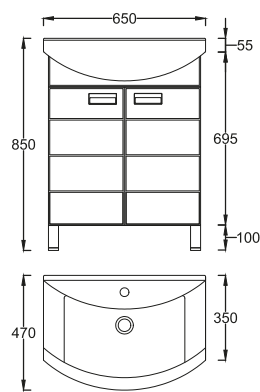

ECO LINE FEHÉR MAGASFÉNYŰ FÜRDŐSZOZOBABÚTOR