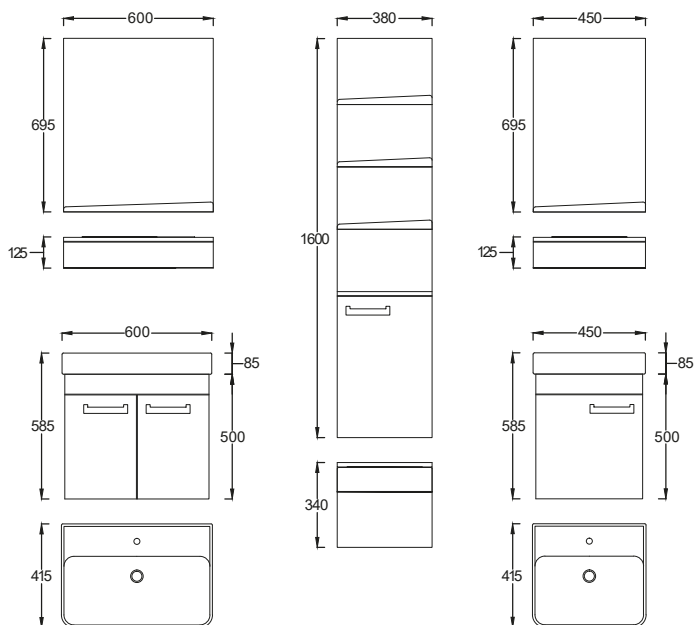

NEON 160

Fóliázott, függesztett **polcos szekrény**. A színes változatnál csak a front színes, az oldalak színei matt fehérek.

(38×160×34 cm)

972 - MATT FEHÉR

972ANT - ANTRACIT

972BET - BETONSZÜRKE

69.990 Ft

NEON 45 TÜKÖR

Polcos fürdőszobatükör világítás nélkül

(45×69,5×12,5 cm)

0971

28.990 Ft

NEON 60 TÜKÖR

Polcos fürdőszobatükör világítás nélkül

(60×69,5×12,5 cm)

0975

35.990 Ft