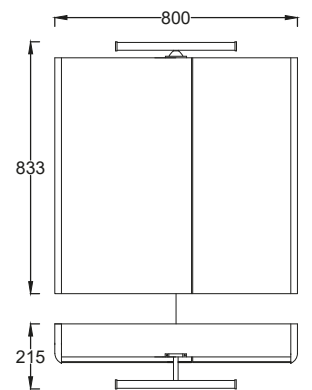

(80×83,3×21,5 cm)

0878 - VILÁGOSSZÜRKE

0893 - SÖTÉTSZÜRKE

1176 - FEKETE

VILÁGOSSZÜRKE

SÖTÉTSZÜRKE

FEKETE

NEON 45