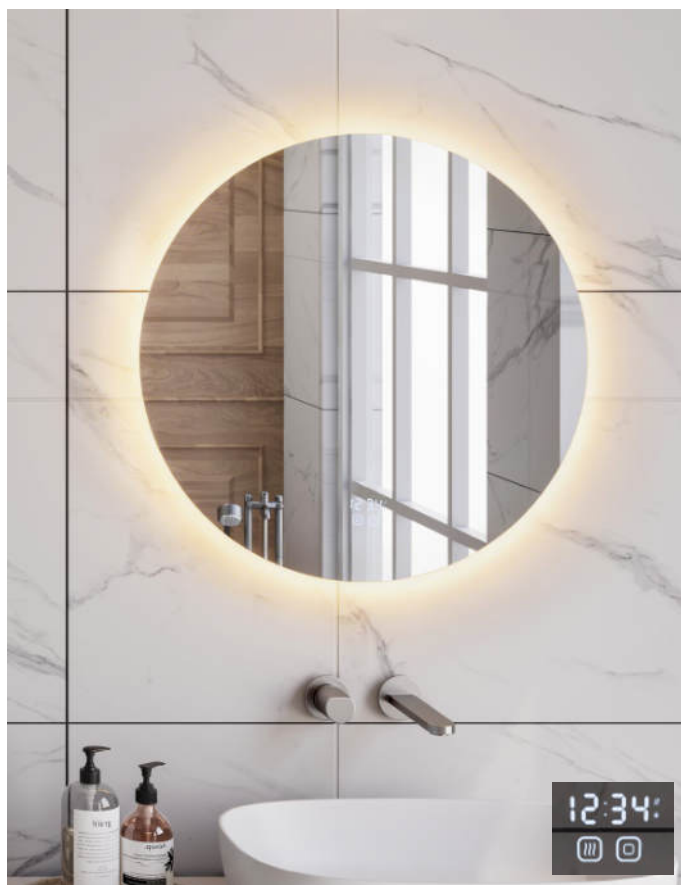

VELA 1200
(1200×600×30 mm)
DU-C651

81.990 Ft

PAVO GOLD

(600×800×30 mm)

DU-D702GOLD

69.990 Ft

PAVO KROM

(600×800×30 mm)

DU-D702CR

69.990 Ft

GLORIA 700

(700×30 mm, kör alakú)

DU-C700700

61.990 Ft

GLORIA 800

(800×30 mm, kör alakú)