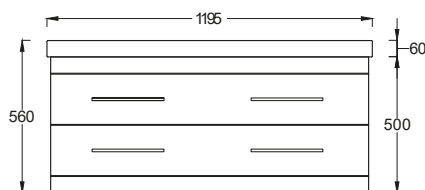

LUXOR F80

229.990 Ft

Függesztett soft-close rendszerű
kétfiókos fürdőszobabútor kerámia
mosdókagylóval
(80,5×56×46 cm)

0753/11080 FEHÉR

1026/11080 ANTRACIT

LUXOR F80 TÜKÖR

119.990 Ft

Polcozott tükrösszekrény
LED-világítással

(80×72×20,4 cm)

0755 FEHÉR

1028 ANTRACIT