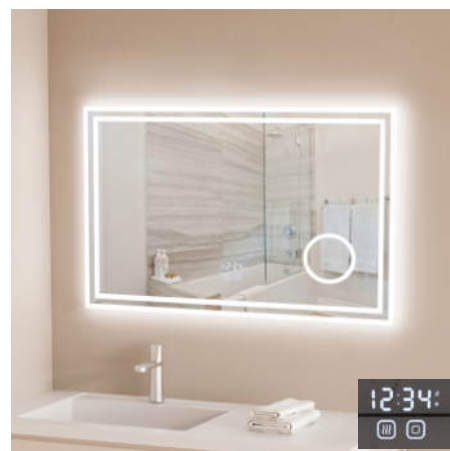

duschland® OKOSTÜKÖR

Fali okostükörök LED-világítással, három tónusban, fényerő szabályzóval, érintőkapcsolóval, digitális órával és páramentesítő funkcióval

VEGA 500
(500×800×30 mm)
DU-B150500

58.190 Ft

ORION 600
(600×800×30 mm)
DU-A500600

74.890 Ft

VIRGO 800
(800×600×30 mm)
DU-C550800

62.990 Ft

ORION 800
(800×600×30 mm)
DU-A500800

65.990 Ft

ORION 1000
(1000×600×30 mm)
DU-A5001000

85.390 Ft