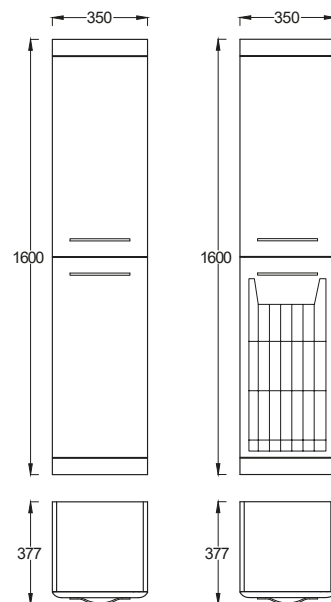

LUXOR F60 199.990 Ft

Függesztett soft-close rendszerű **kétfiókos fürdőszobabútor** kerámia mosdókagylóval
(60,5×56×46 cm)

0803/11060 FEHÉR
1021/11060 ANTRACIT

LUXOR F60 TÜKÖR 108.490 Ft

Polcozott tükrösszekrény
LED-világítással
(60×72×20,4 cm)

0762 FEHÉR
1023 ANTRACIT

LUXOR 120F 329.990 Ft

Függesztett soft-close rendszerű **kétfiókos fürdőszobabútor** kerámia mosdókagylóval
(119,5×56×46 cm)

1132 FEHÉR
1136 ANTRACIT

LUXOR VERTIKAL P 128.990 Ft

Függesztett **polcozott ceruzaszekrény**
(35×160×37,7 cm)

0805 FEHÉR
1123 ANTRACIT

LUXOR VERTIKAL SZ 128.990 Ft

Függesztett **szennyestartós ceruzaszekrény**, felső része polcos, alsó szennyestartó kosaras
(35×160×37,7 cm)

0765 FEHÉR
1030 ANTRACIT