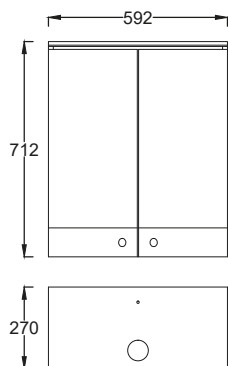

0971

28.990 Ft

NEON 60 TÜKÖR

Polcos fürdőszobatükör világítás nélkül

(60×69,5×12,5 cm)

0975

35.990 Ft

LINK 60 **60.990 Ft**