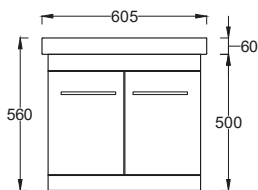

LUXOR F80

229.990 Ft

Függesztett soft-close rendszerű
kétfiókos fürdőszobabútor kerámia
mosdókagylóval
(80,5×56×46 cm)

0753/11080 FEHÉR

1026/11080 ANTRACIT

LUXOR F80 TÜKÖR

119.990 Ft

Polcozott tükrösszekrény
LED-világítással

(80×72×20,4 cm)

0755 FEHÉR

1028 ANTRACIT