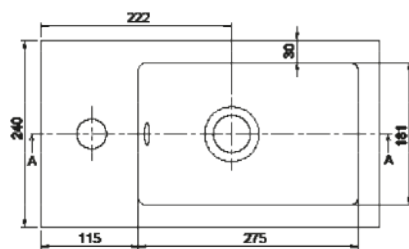

EMIL 40 L

52.990 Ft

Fóliázott, selyemfényű fehér, készreszerelt, függesztett
fürdőszoba bútor kerámia mosdóval, balos nyitási irányval
(40×50×20 cm)

EMIL-0711