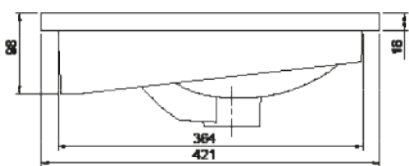

EMIL 40 L

52.990 Ft

Fóliázott, selyemfényű fehér, készreszerelt, függesztett
fürdőszoba bútor kerámia mosdóval, balos nyitási irányval
(40×50×20 cm)

EMIL-0711