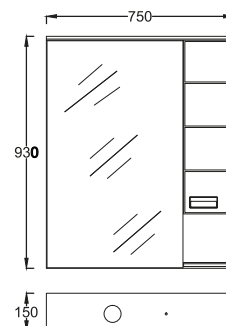

(350×345×1160 mm)

PW0579

ECO-LINE VERTIKAL **85.990 Ft**

Lábonálló, készreszerelt **polcozott magas** állószekrény

(350×324×1922 mm)

PW0580

FEHÉR

SOFT FÓLIÁZOTT FAHATÁSÚ BÉZS ÉS FEHÉR FÜRDŐSZOABABÚTOR