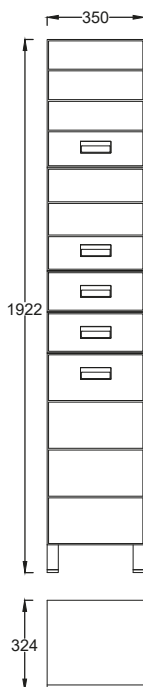

(350×345×1160 mm)

PW0579

ECO-LINE VERTIKAL **85.990 Ft**

Lábonálló, készreszerelt **polcozott magas** állószekrény

(350×324×1922 mm)

PW0580

FEHÉR

SOFT FÓLIÁZOTT FAHATÁSÚ BÉZS ÉS FEHÉR FÜRDŐSZOABABÚTOR