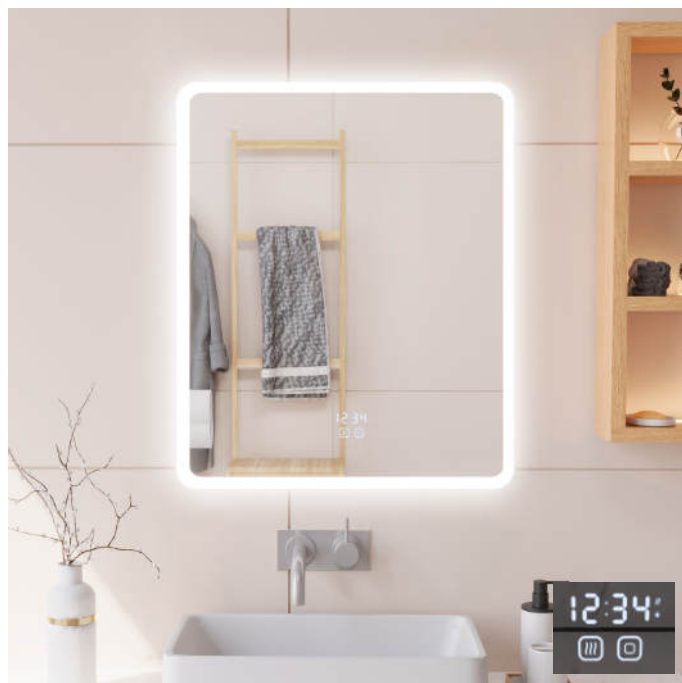

BEAUTY MULTIFUNKCIONÁLIS OKOS KOZMETIKAI TÜKÖR

SMART BEAUTY TÜKÖR DUTSM01 MIRA | 376×263×123 mm

199.990 Ft

Sminkelés közben sem hiányozhat a zene és az információ a szépségápoló asztalról.

Jellemzői:

- A tükör 26,6 cm átmérőjű
- Beépített HIFI hangszóró
- Érintőképernyő
- WIFI és Bluetooth kapcsolat
- Android alapu operációs rendszer
- Állítható tükör magasság
- Egészségközpont, bőrfelismerés
- Állítható fényerősség
- Állítható háttérszín

duschland® OKOSTÜKÖR

Fali okostükörök LED-világítással, három tónusban, fényerő szabályzóval, érintőkapcsolóval, digitális órával és páramentesítő funkcióval

VEGA 500
(500×800×30 mm)
DU-B150500

58.190 Ft