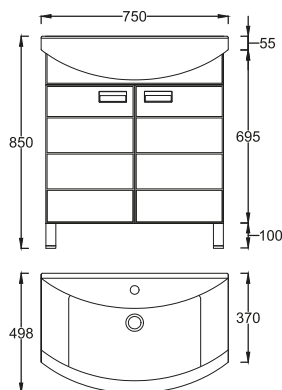

(350×345×1160 mm)

PW0579

ECO-LINE VERTIKAL **85.990 Ft**

Lábonálló, készreszerelt **polcozott magas** állószekrény

(350×324×1922 mm)

PW0580

FEHÉR

SOFT FÓLIÁZOTT FAHATÁSÚ BÉZS ÉS FEHÉR FÜRDŐSZOABABÚTOR