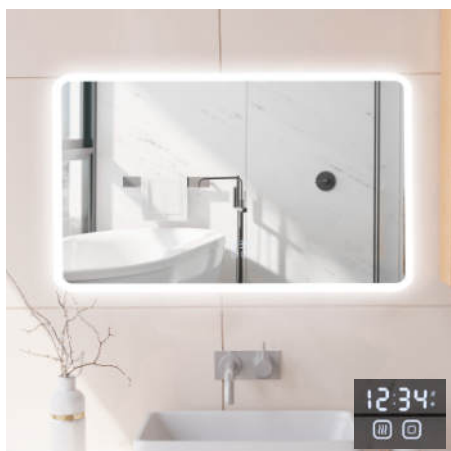

VIRGO 800
(800×600×30 mm)
DU-C550800

62.990 Ft