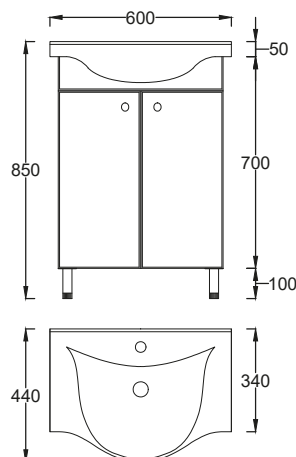

0971

28.990 Ft

NEON 60 TÜKÖR

Polcos fürdőszobatükör világítás nélkül

(60×69,5×12,5 cm)

0975

35.990 Ft

LINK 60 **60.990 Ft**

Lábon álló fürdőszobabútor, közepén nyíló soft-close ajtóval, kerámia mosdóval (60×85×44 cm)

0566/10060

LINK 60 TÜKÖR **43.990 Ft**

Polcos tükrosszekrény és LED-világítással (59,2×71,2×27 cm)

0568

FEHÉR

EMIL 40 L