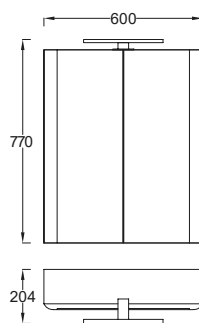

ZEN F80 TÜKÖR 108.490 Ft

Polcozott **tükrösszekrény**

LED-világítással konnektorral

(80×77×20,4 cm)

1178 - FAHATÁSÚ

1158 - ZÖLD SZÍNŰ