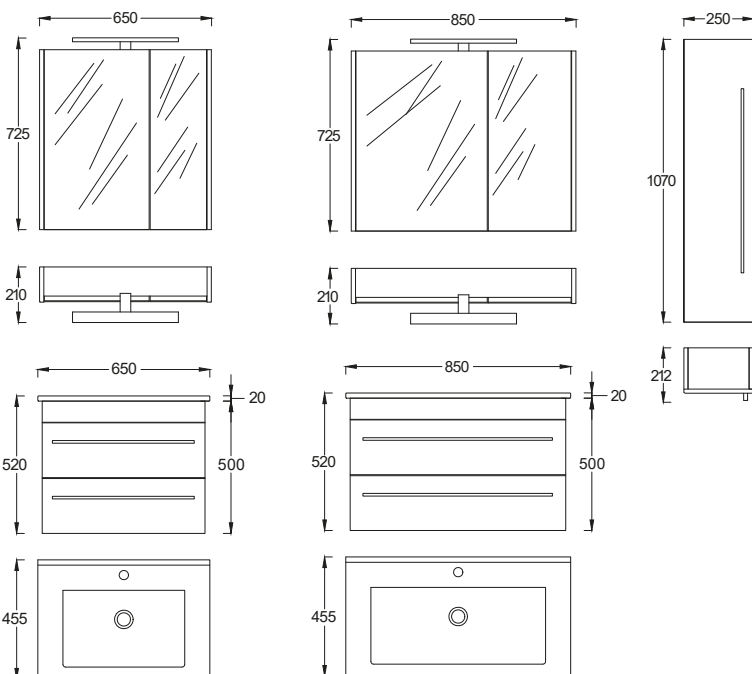

ATRIA 70 **55.590 Ft**

Fehér függesztett **polcos ceruzaszekrény**

(25×107×21,2 cm)

0979 - FEHÉR

ATRIA ANTRACIT 85 **179.990 Ft**

Mattfényű függesztett **fürdőszobabútor**, a felső ajtó lenyíló, az alsó soft-close fiókkal ellátva. Mosdóval kompletten.

(85×52×45,5 cm)

0984ANT/9085 - ANTRACIT

ATRIA ANTRACIT 85 TÜKÖR **109.990 Ft**

Tükrösszekrény LED-világítással (85×72,5×21 cm)

0986ANT - ANTRACIT

ATRIA ANTRACIT 70 **55.590 Ft**

Függesztett **polcos ceruzaszekrény**

(25×107×21,2 cm)

0979ANT - ANTRACIT