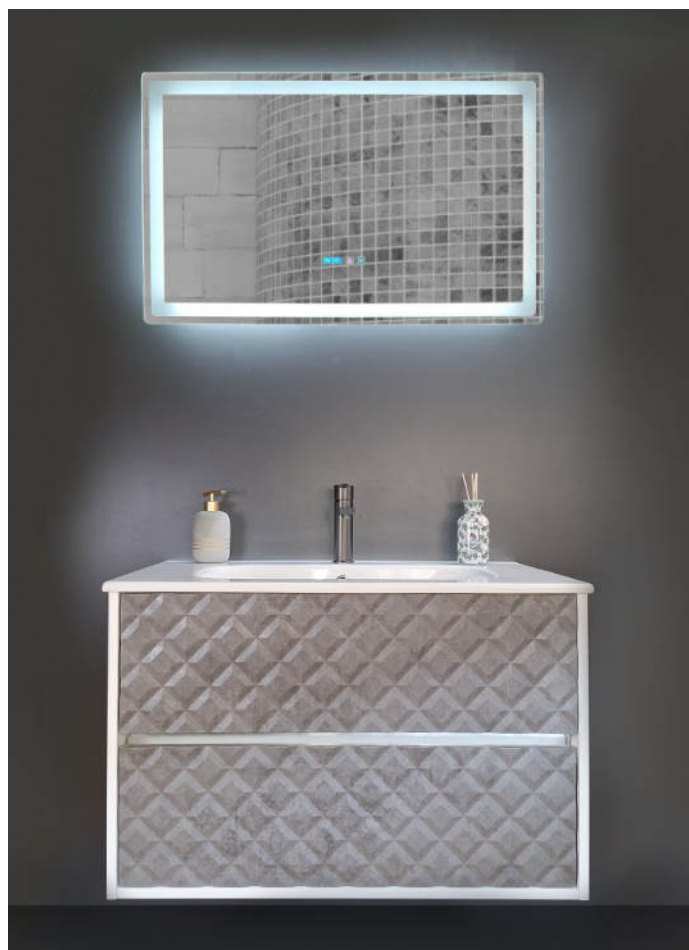

MISTIK

MISTIK ONE 80

- Mistik 80 mosdótartó szekrény
  (80,2×50×45,8 cm)

1092

- Mistik 80 bútorhoz MDF festett 3D-s mintás fiókelőlap

1056XXX

- Mistik 80 Piedro kerámia mosdókagyló

(80,2×46,5×2 cm)

43081

251.170 Ft