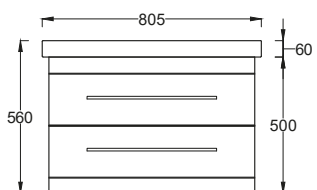

LUXOR F80

229.990 Ft

Függesztett soft-close rendszerű
kétfiókos fürdőszobabútor kerámia
mosdókagylóval
(80,5×56×46 cm)

0753/11080 FEHÉR

1026/11080 ANTRACIT

LUXOR F80 TÜKÖR

119.990 Ft

Polcozott tükrösszekrény
LED-világítással

(80×72×20,4 cm)

0755 FEHÉR

1028 ANTRACIT