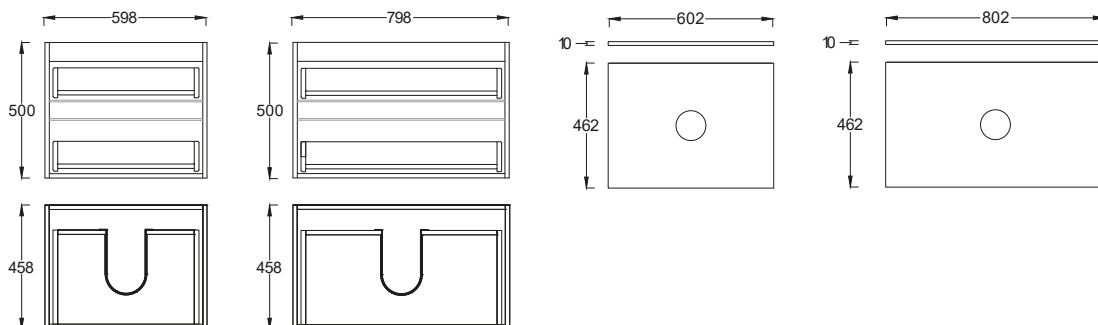

MISTIK

MISTIK ONE 80

- Mistik 80 mosdótartó szekrény
  (80,2×50×45,8 cm)

1092

- Mistik 80 bútorhoz MDF festett 3D-s mintás fiókelőlap

1056XXX

- Mistik 80 Piedro kerámia mosdókagyló

(80,2×46,5×2 cm)

43081

251.170 Ft

MISTIK ONE 60

- Mistik 60 mosdótartó szekrény
  (60,2×50×45,8 cm)

1091

- Mistik 60 bútorhoz MDF festett 3D-s mintás fiókelőlap

1079XXX

- Mistik 60 Piedro kerámia mosdókagyló

(60,2×46,5×2 cm)

43061

221.890 Ft