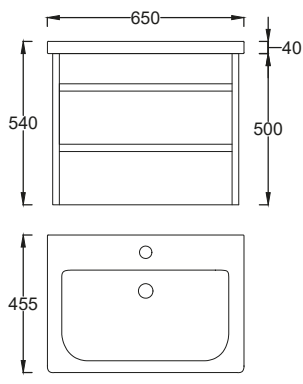

(80×83,3×21,5 cm)

0878 - VILÁGOSSZÜRKE

0893 - SÖTÉTSZÜRKE

1176 - FEKETE

VILÁGOSSZÜRKE

SÖTÉTSZÜRKE

FEKETE

NEON 45